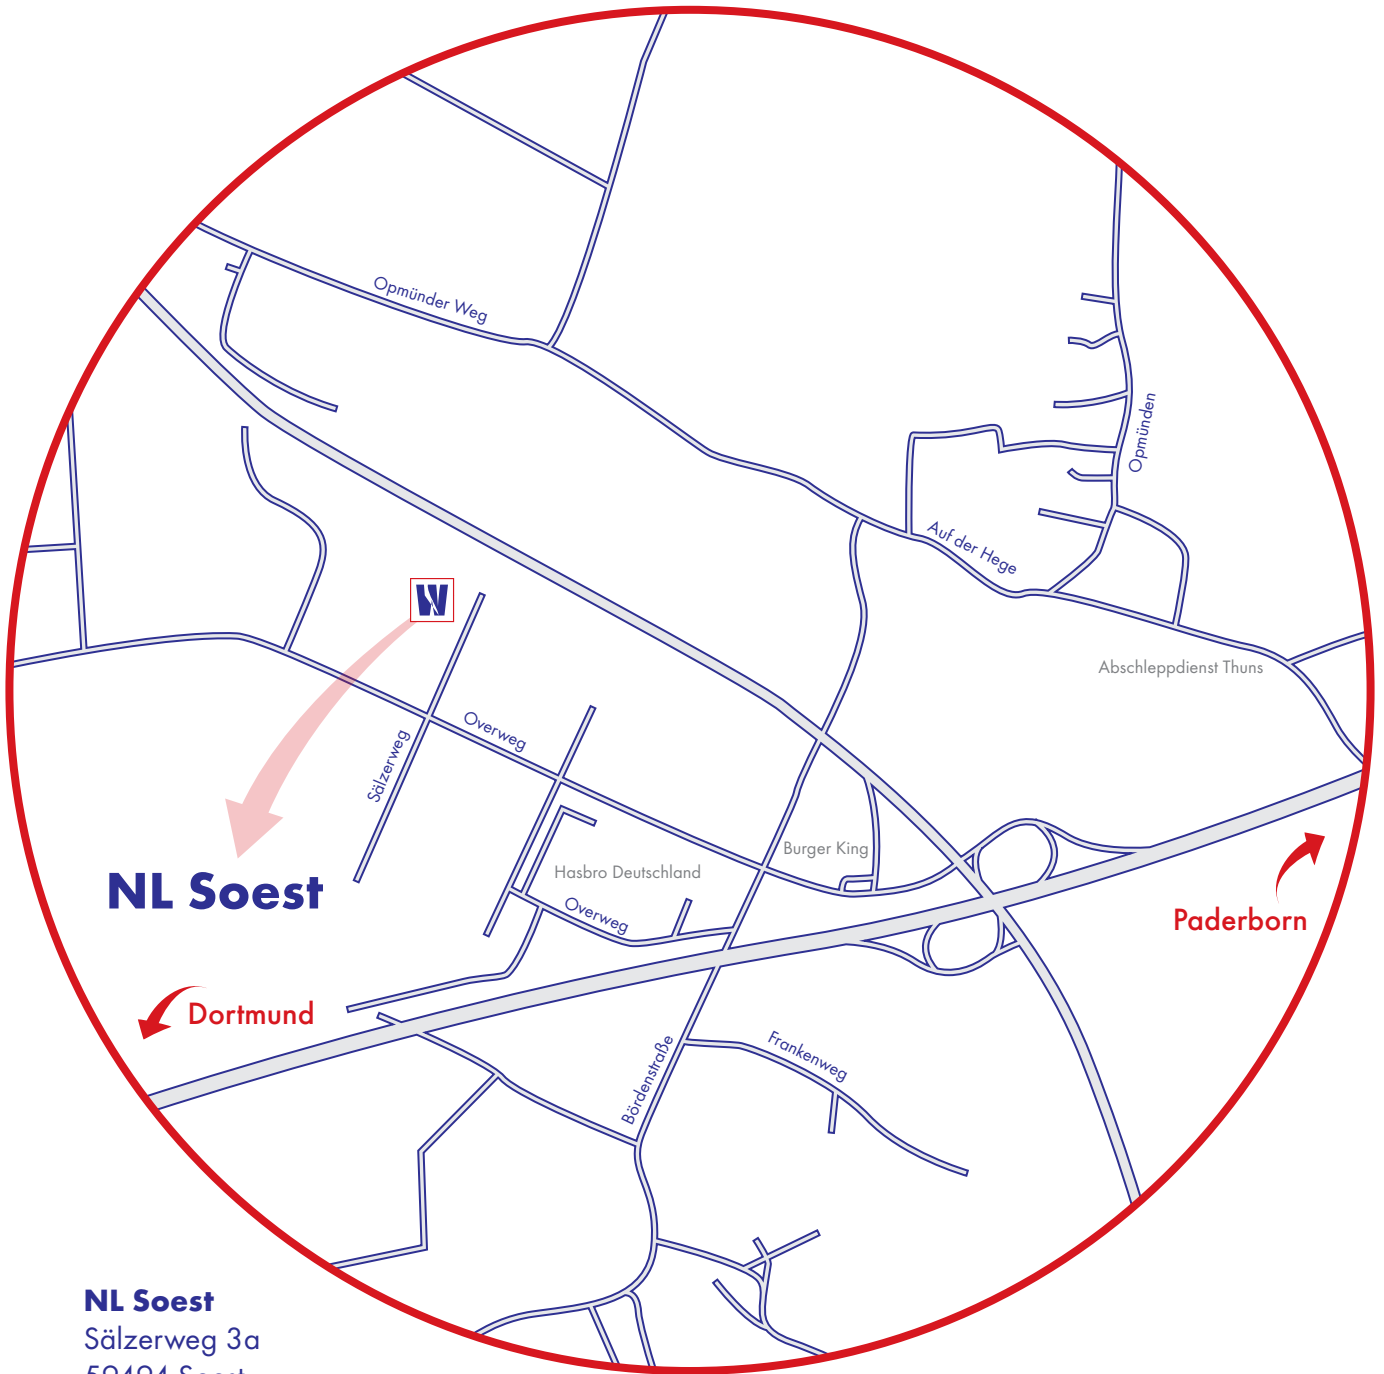

WEIDLER

Arbeitsbühnen

Fachvermieter für Bau, Industrie und Handwerk

NL Soest

Sälzerweg 3a
59494 Soest

Tel.: +49 2921- 590180- 0

Fax: +49 2921- 590180- 99

soest@weidler-arbeitsbuehnen.de